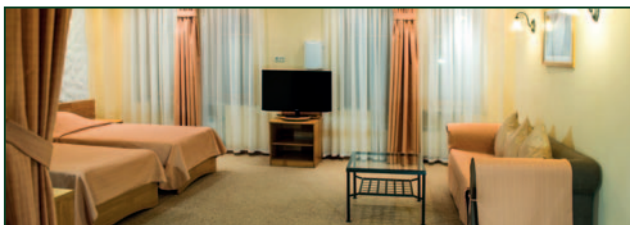

Также для Вашего досуга:

прокат летнего инвентаря, бассейн и услуги тренера по плаванию, бани и сауна, беседки для барбекю, музей «На Кексгольмском направлении», мини-ферма.

ТОЛЬКО для читателей журнала! Назовите кодовое слово «весна за городом» и получите скидку 50 % на прокат инвентаря