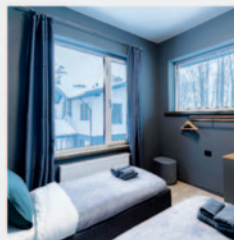

ZIMINO PARK

• ЗАГОРОДНЫЙ КЛУБ •

Стиль и уют
только в Вашем распоряжении