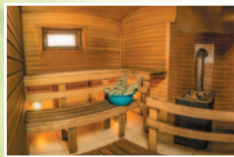

загородный клуб TRAVA

1. Восемнадцать 4-местных коттеджей и один 8-местный коттедж;
   - Банный комплекс; • Бар TRAVA;
   - Организация свадебных банкетов и корпоративов;
   - Два гидромассажных мини бассейна с подогревом на свежем воздухе;
   - Место под барбекю и мангалы возле каждого коттеджа;
   - Конный клуб • Зоопарк
   - Интересные мастер-классы и праздники!
2. **Летом:** детский бассейн с подогревом на открытом воздухе, горные велосипеды, волейбол, бадминтон!

TRAVA
загородный клуб
trava.tv

8 (931) 981-95-05

Приозерский район, вблизи п. Мичуринское
GPS - координаты: в.д. 29.8067.17, с.ш. 60.552695