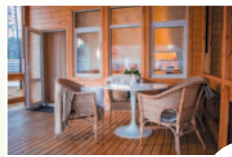

загородный клуб TRAVA

1. Восемнадцать 4-местных коттеджей и один 8-местный коттедж;
   - Банный комплекс; • Бар TRAVA;
   - Организация свадебных банкетов и корпоративов;
   - Два гидромассажных мини бассейна с подогревом на свежем воздухе;
   - Место под барбекю и мангалы возле каждого коттеджа;
   - Конный клуб • Зоопарк
   - Интересные мастер-классы и праздники!
2. **Летом:** детский бассейн с подогревом на открытом воздухе, горные велосипеды, волейбол, бадминтон!

TRAVA
загородный клуб
trava.tv

8 (931) 981-95-05

Приозерский район, вблизи п. Мичуринское
GPS - координаты: в.д. 29.8067.17, с.ш. 60.552695