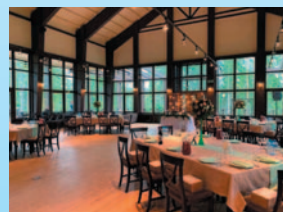

Ленинградская область, Выборгский район, поселок Ильичево.

Тел. +7 (812) 998 55 28

www.nadolgom.ru [/nadolgom](https://vk.com/nadolgom)