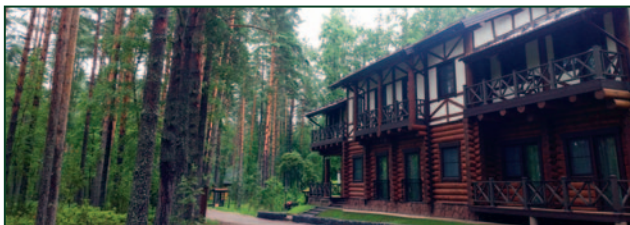

✉ Л.О., Приозерский район,
посёлок Петровское
69 км. Приозерского шоссе

B vk.com/dacha_ozero

☎ +7 (812) 385-55-65, 982-77-01

@ sales@dacha-ozero.ru

🌐 www.dacha-ozero.ru