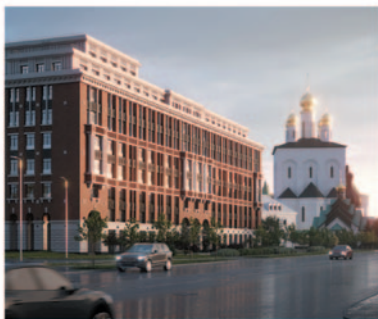

Санкт-Петербург, БЦ "АТЛАНТИК СИТИ", ул. Савушкина 126

- КОТТЕДЖИ • БАЗЫ ОТДЫХА • РЕСТОРАНЫ • ГОРНОЛЫЖНЫЕ КУРОРТЫ
- СТРОИТЕЛЬСТВО • НЕДВИЖИМОСТЬ • ИНТЕРЬЕР
- АКТИВНЫЙ ОТДЫХ • СПА • ДЕТСКИЕ ЦЕНТРЫ

КАЖДЫЙ ПРОЕКТ RBI — ПРОИЗВЕДЕНИЕ ИСКУССТВА С УНИКАЛЬНЫМ ДИЗАЙН-КОДОМ И ОБЯЗАТЕЛЬНОЙ АРТ-СОСТАВЛЯЮЩЕЙ

МИРЬ

ЦЕНТРАЛЬНЫЙ РАЙОН
МИРГОРОДСКАЯ УЛ., 1

Квартиры от 27 до 132 м²
Ст. м. «Пл. Восстания» — 10 минут пешком
Вид из окон на исторический центр
и Феодоровский собор
Квартиры с террасами
Детский сад и фитнес-зал в доме