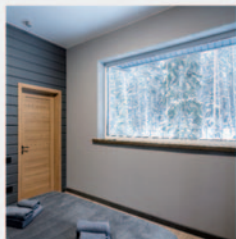

ZIMINO PARK

• ЗАГОРОДНЫЙ КЛУБ •

Загородный клуб Zimino Park находится всего в 15 минутах езды от Выборга, в заповедной зоне.

Костровая чаша на открытой террасе и мангальная зона.

Виллы созданы в современном скандинавском стиле с большим вниманием к интерьерным деталям.

Кухня оборудована всем необходимым для самостоятельного приготовления пищи.

Есть камин для уютной атмосферы, а также сауна и подогреваемая купель на открытом воздухе. Виллы рассчитаны на 10-14 человек, которые располагаются на берегу бухты Финского залива.