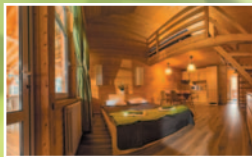

загородный клуб TRAVA

1. Восемнадцать 4-местных коттеджей и один 8-местный коттедж;
   - Банный комплекс; • Бар TRAVA;
   - Организация свадебных банкетов и корпоративов;
   - Два гидромассажных мини бассейна с подогревом на свежем воздухе;
   - Место под барбекю и мангалы возле каждого коттеджа;
   - Конный клуб • Зоопарк
   - Интересные мастер-классы и праздники!
2. **Летом:** детский бассейн с подогревом на открытом воздухе, горные велосипеды, волейбол, бадминтон!

TRAVA
загородный клуб
trava.tv

8 (931) 981-95-05

Приозерский район, вблизи п. Мичуринское
GPS - координаты: в.д. 29.8067.17, с.ш. 60.552695