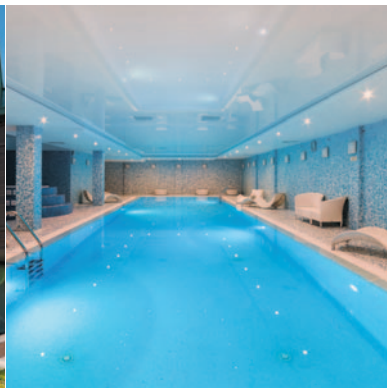

ОЗДОРОВИТЕЛЬНЫЕ ТУРЫ в отеле «НОВЫЙ ПЕТЕРГОФ»

СТОИМОСТЬ
от 31 тыс.
руб.

Программы с проживанием от 3 дней
для улучшения общего физического состояния организма
и восстановления ментального здоровья.

1. ОЗДОРОВИТЕЛЬНЫЕ ТУРЫ:
2. ✓ Профилактика гипертонии
   - ✓ Ультрадетокс
   - ✓ Антистресс
   - ✓ Здоровая спина и суставы
   - ✓ Постковидное оздоровление